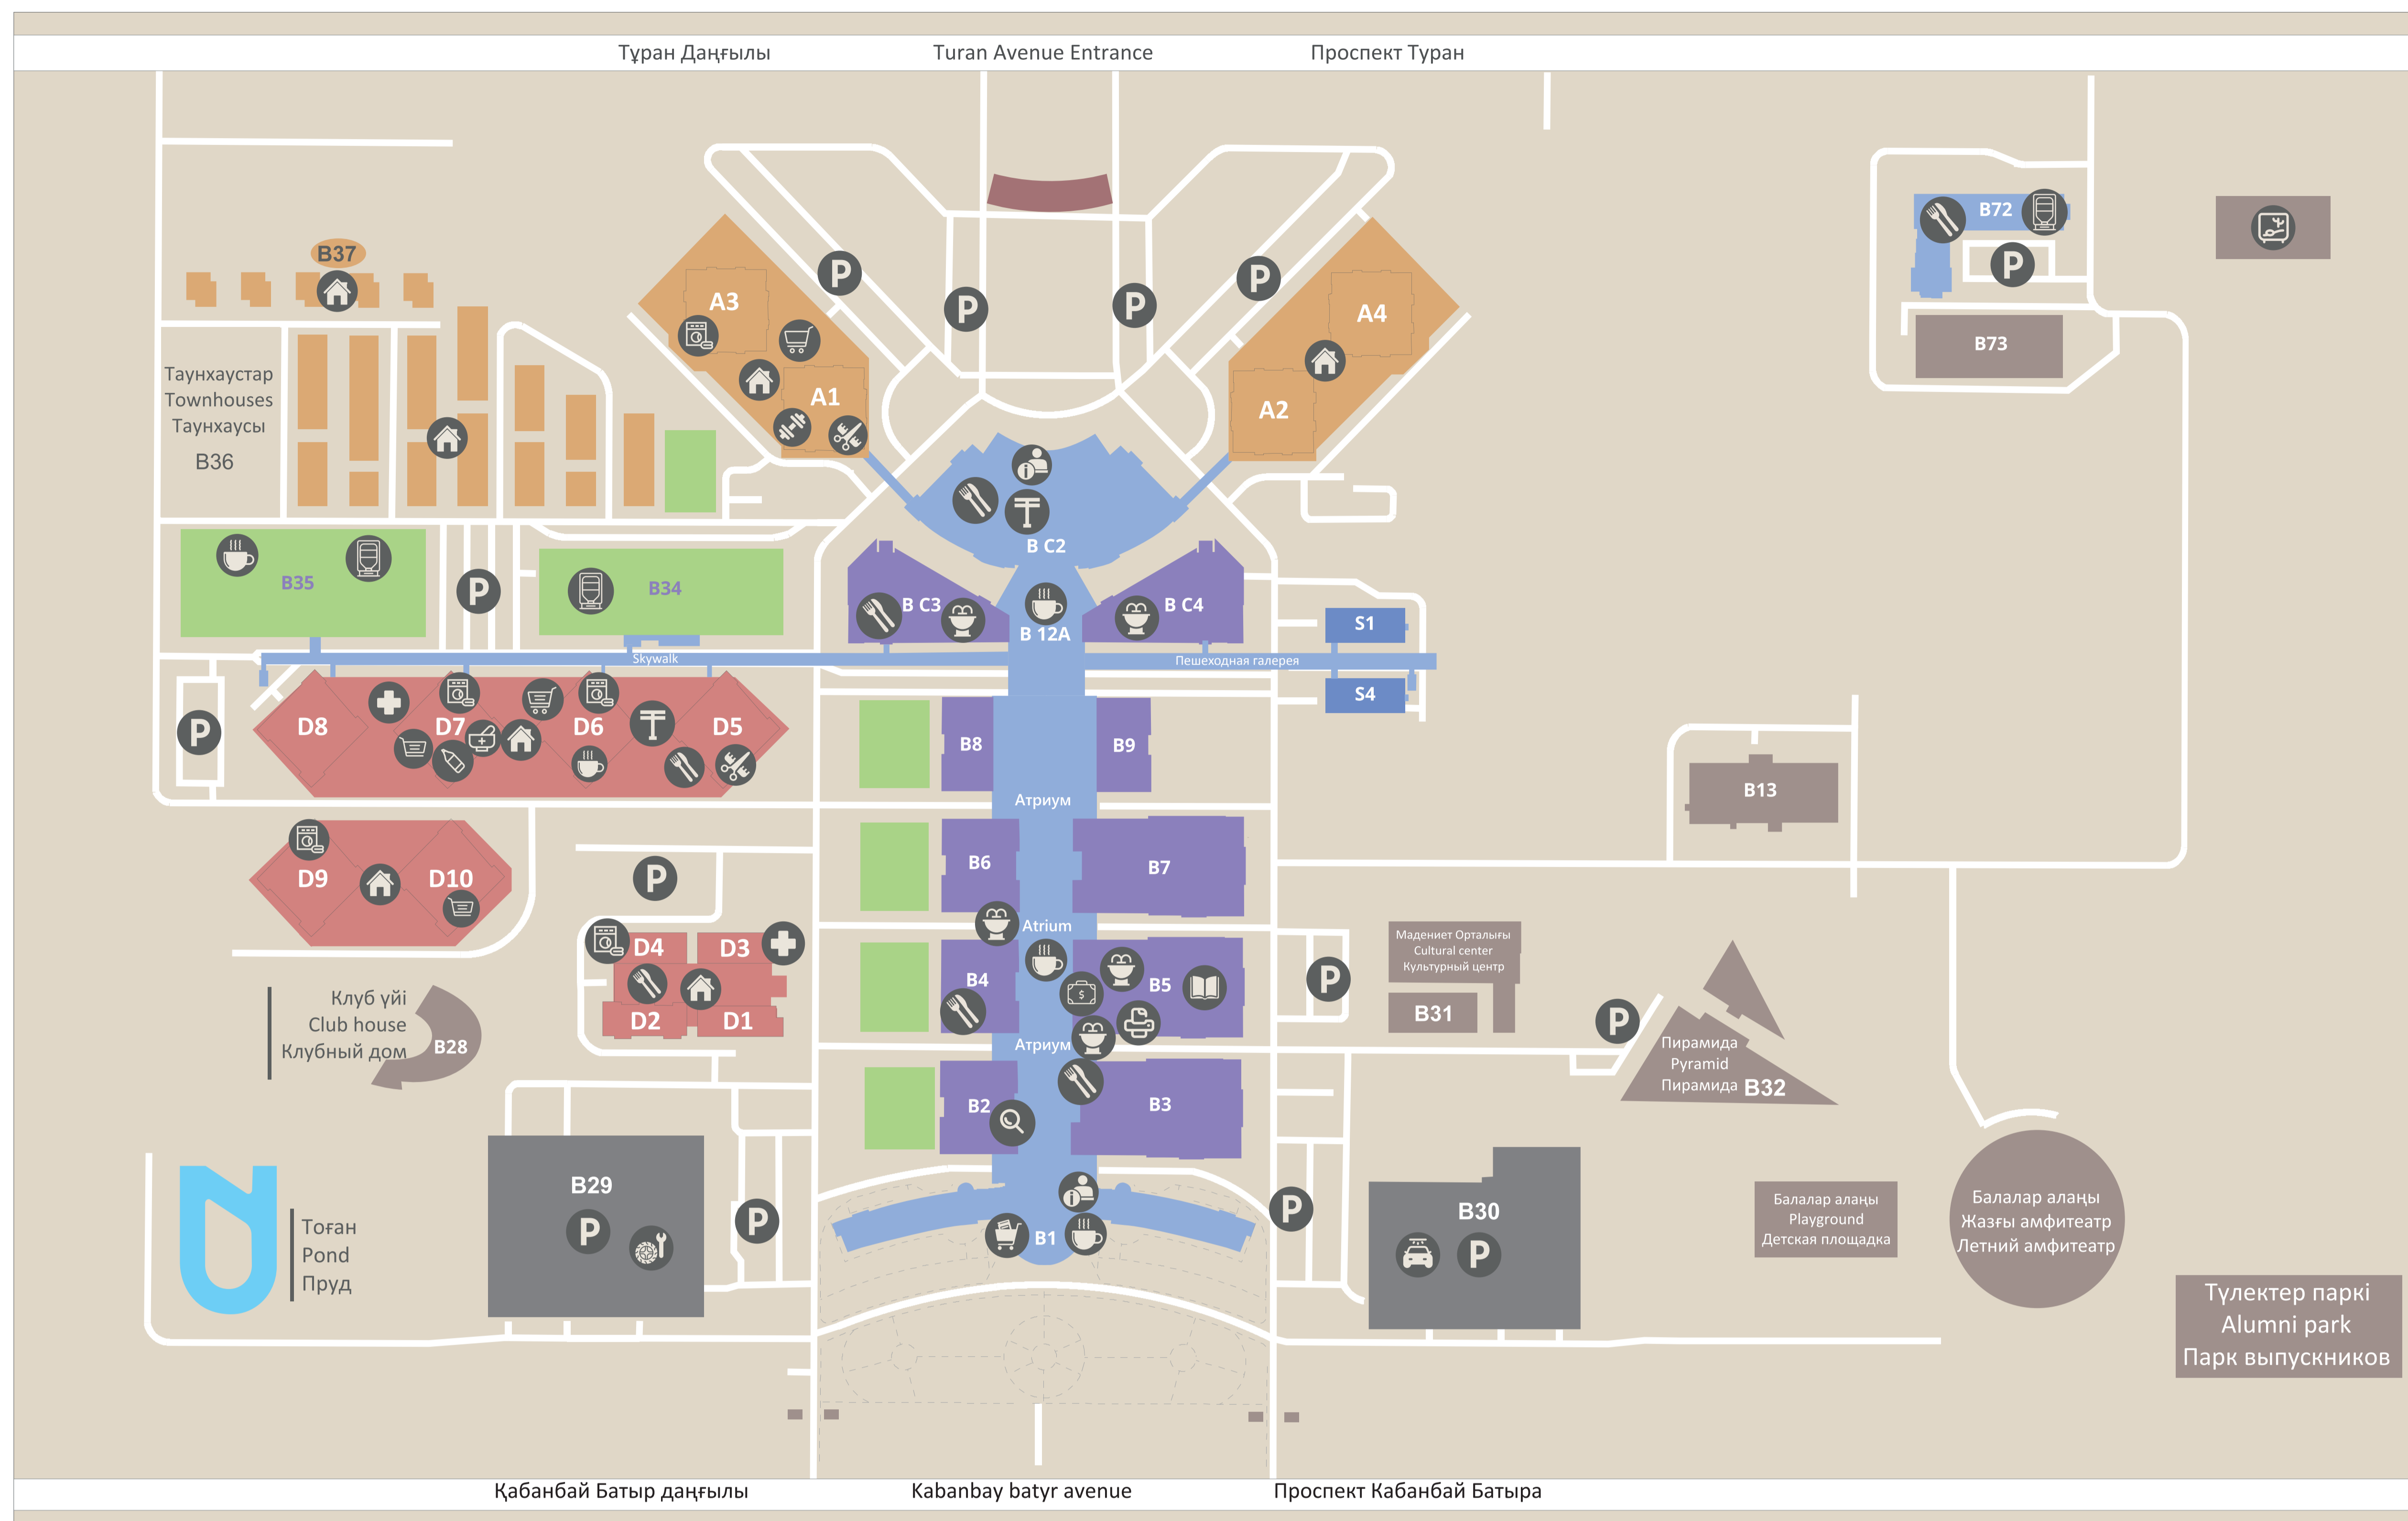

CAMPUS MAP

Қазақ тілі

- Бас ғимарат
- Оқу корпусы
- Демалыс корпустары мен орындары
- Демалыс корпустары мен орындары
- Демалыс корпустары мен орындары
- Студенттерге арналған тұрғын үй-жайлар (дәріхана, шағын-маркет, асхана, кір жуатын орын, аяқ киімді жөндеу)
- Оқытушылар мен қызметкерлерге арналған тұрғын үй-жайлар (шағын-маркет, балабақша, тренажер залы, сұлулық салоны)

English

- Main building
- Academic Buildings
- Recreational buildings and places
- Sport buildings and fields
- Checkpoint
- Student dormitories (with pharmacy, mini market, canteen, laundry, shoe repair)
- Faculty and Staff housing (with mini market, child care center, gym, beauty salon)

- Beauty salon
- Gym
- Laundry
- Pharmacy
- Biomedical Research Center

Key

- Main Reception
- Medical Centre
- Café or canteen
- Parking
- Library
- Coffee Shop
- Cash Machines
- Accommodation Centre
- Shop
- Lost and Found
- Stationery shop
- Bank
- Print Shop
- Drinking Fountain
- Water Vending Machine
- Tire service
- Car wash

- Салон красоты
- Джим (тренажерный зал)
- Прачечная
- Аптека
- Биомедициналық зерттеу орталығы

Основные

- Главный ресепшн
- Медицинский центр
- Кафе или столовая
- Паркинг
- Библиотека
- Кофейня
- Банкоматы
- Центр жилых помещений
- Магазин
- Бюро находок
- Магазин канцтоваров
- Банк
- Типография
- Питьевой фонтан
- Водомат
- Шиномонтаж
- Автомойка